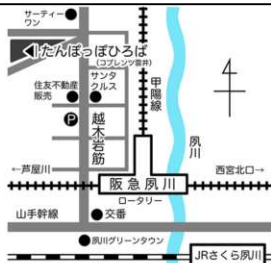

はじめてのぼっぼスペシャル

2/21 (水) ゆうびんやさんごっこを楽しみました。はがきに絵を描いて郵便屋さんのかばんを作り、動物さんたちのポストにはがきをお届け。お花や動物の絵などママたちもお友だちもとても楽しそうに絵を描いてましたね。

これからも楽しいことをたくさんしましょうね!!

親と子のほっとスペース「たんぼっぼひろば」

〒662-0064 西宮市雲井町8-43
コブレンツ雲井 1F・B1フロア
(阪急夙川駅 北へ徒歩5分)

☎ 0798-61-2123
✉ info@santatta-hiroba.com
🔍 <http://www.santatta-hiroba.com>