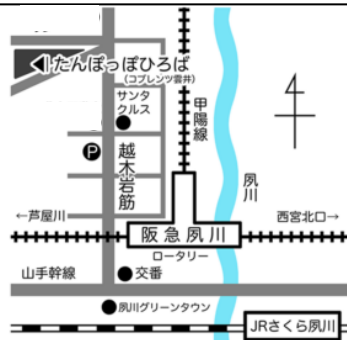

たんぽぽっぼっうしん

2026年7月 たんぽぽカレンダー

日	月	火	水	木	金	土
			1	2	3	4
5	6	7	8	9	10	11
		コンシェルジュ在室日 10:30~11:30	ぼっぼスペシャル 10:10~10:30 《要お申込み》			
12	13	14	15	16	17	18
19	20	21	22	23	24	25
				助産師相談日 10:15~11:45 《要お申込み》	カウンセラー在室日 10:00~12:00	
26	27	28	29	30	31	

《開室日》

月・火・水・木・金
10:00~15:00

(第1金曜日
第3火曜日
祝日を除く)

* 気象警報が出たとき *

- * 9:00 に警報（大雨、暴風、大雪のどれか一つ以上）が西宮市に発令中の場合は、「たんぽぽひろば」は閉室します。
- * 9:00 以降に解除になった場合もそのまま閉室します。
- 「ぼっぼスペシャル」「たんぽぽおたすけたい企画」などの講座も中止となります。
- * 9:00 以降に警報が発令された場合、警報が発令された時点で「たんぽぽひろば」は閉室となります。
- * その他の大きな災害の場合も、臨時に閉室する場合があります。

親と子のほっとスペース「たんぽぽひろば」

〒662-0064 西宮市雲井町8-43
コブレンツ雲井 B1フロア
(阪急夙川駅 北へ徒歩5分)

☎ 0798-61-2123
✉ info@santatta-hiroba.com
🔍 http://www.santatta-hiroba.com

たんぽぽ Instagram

サンタッタたんぽぽ
公式LINE