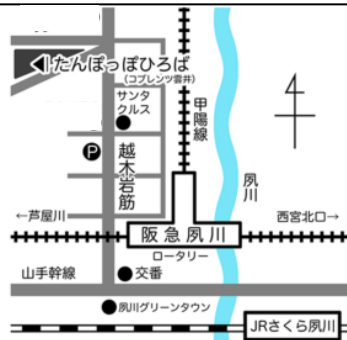

ぽっぼスペシャル
10:10~10:30
《要お申込み》

《開室日》

月・火・水・木・金
10:00~15:00

(第1金曜日
第3火曜日
祝日を除く)

* 気象警報が出たとき *

- * 9:00 に警報（大雨、洪水、暴風、大雪のどれか一つ以上）が西宮市に発令中の場合は、「たんぽぽひろば」は閉室します。
- * 9:00 以降に解除になった場合もそのまま閉室します。
- 「ぽっぼスペシャル」「たんぽぽおたすけたい企画」などの講座も中止となります。
- * 9:00 以降に警報が発令された場合、警報が発令された時点で「たんぽぽひろば」は閉室となります。
- * その他の大きな災害の場合も、臨時に閉室する場合があります。

親と子のほっとスペース「たんぽぽひろば」

〒662-0064 西宮市雲井町8-43
コブレンツ雲井 B1フロア
(阪急夙川駅 北へ徒歩5分)

☎ 0798-61-2123
✉ info@santatta-hiroba.com
🔍 http://www.santatta-hiroba.com

たんぽぽ Instagram

サンタッタたんぽぽ
公式 LINE