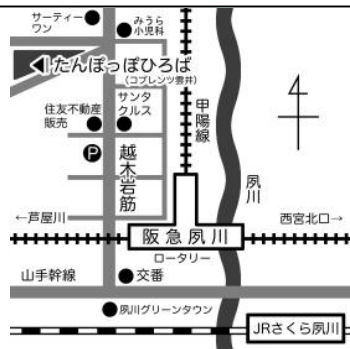

《開室日》

月・火・水・木・金

10:00~15:00

(第1金曜日、第3火曜日、
祝日を除く)

12:00~12:45は
消毒作業のため
一旦閉室いたします。

* 気象警報が出たとき *

- * 9:00 に警報（大雨、洪水、暴風、大雪のどれか一つ以上）が西宮市に発令中の場合は、「たんぽっぽひろば」は閉室します。
- * 9:00 以降に解除になった場合もそのまま閉室します。
- 「ぽっぽスペシャル」「たんぽっぽおたすけたい企画」などの講座も中止となります。
- * 9:00 以降に警報が発令された場合、警報が発令された時点で「たんぽっぽひろば」は閉室となります。
- * その他の大きな災害の場合も、臨時に閉室する場合があります。
- * 臨時閉室の際は、ホームページのお知らせ欄と公式 LINE で案内します。

親と子のほっとスペース「たんぽっぽひろば」

〒662-0064 西宮市雲井町8-43
コブレンツ雲井 1F・B1フロア
(阪急夙川駅 北へ徒歩5分)

☎ 0798-61-2123

✉ info@santatta-hiroba.com

🔍 http://www.santatta-hiroba.com

たんぽっぽ Instagram

サンタッタたんぽっぽ
公式 LINE