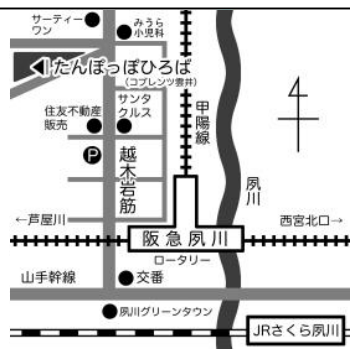

《開室日》

月・火・水・木・金
10:00~15:00

(第1金曜日、第3火曜日、
祝日を除く)

12:00~12:45は
消毒作業のため
一旦閉室いたします。

* 気象警報が出たとき *

* 9:00 に警報（大雨、洪水、暴風、大雪のどれか一つ以上）が西宮市に発令中の場合は、「たんぽっぽひろば」は閉室します。

* 9:00 以降に解除になった場合もそのまま閉室します。

「ぽっぽスペシャル」「たんぽっぽおたすけたい企画」などの講座も中止となります。

* 9:00 以降に警報が発令された場合、警報が発令された時点で「たんぽっぽひろば」は閉室となります。

* その他の大きな災害の場合も、臨時に閉室する場合があります。

* 臨時閉室の際は、ホームページのお知らせ欄と公式 LINE で案内します。

親と子のほっとスペース「たんぽっぽひろば」

〒662-0064 西宮市雲井町8-43
コブレンツ雲井 1F・B1フロア
(阪急夙川駅 北へ徒歩5分)

☎ 0798-61-2123

✉ info@santatta-hiroba.com

🔍 http://www.santatta-hiroba.com