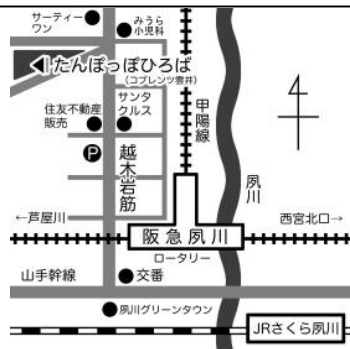

12/27(水)~1/8(月祝)は冬休みのため、閉室いたします

* 気象警報が出たとき *

- * 9:00 に警報（大雨、洪水、暴風、大雪のどれか一つ以上）が西宮市に発令中の場合は、「たんぽっぽひろば」は閉室します。
- * 9:00 以降に解除になった場合もそのまま閉室します。「ぼっぽスペシャル」「たんぽっぽおたすけたい企画」などの講座も中止となります。
- * 9:00 以降に警報が発令された場合、警報が発令された時点で「たんぽっぽひろば」は閉室となります。
- * その他の大きな災害の場合も、臨時に閉室する場合があります。
- * 臨時閉室の際は、ホームページのお知らせ欄と公式 LINE で案内します。

親と子のほっとスペース「たんぽっぽひろば」

〒662-0064 西宮市雲井町8-43
コブレンツ雲井 1F・B1フロア
(阪急夙川駅 北へ徒歩5分)

☎ 0798-61-2123

✉ info@santatta-hiroba.com

🔍 http://www.santatta-hiroba.com

たんぽっぽ Instagram

サンタッタたんぽっぽ
公式 LINE

西宮市地域子育て支援拠点事業「たんぽっぽひろば」は、市民団体の親と子のほっとスペース「サンタッタひろば」が西宮市の指定を受けて運営しています。