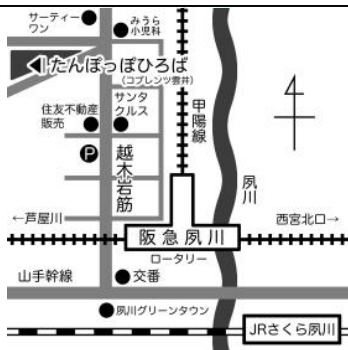

親と子のほっとスペース「たんぽっぽひろば」

〒662-0064 西宮市雲井町8-43
コブレンツ雲井 1F・B1フロア
(阪急夙川駅 北へ徒歩5分)

☎ 0798-61-2123

✉ info@santatta-hiroba.com

🔍 http://www.santatta-hiroba.com