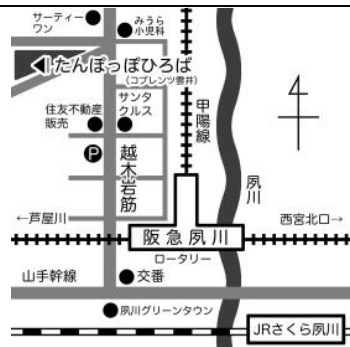

ぽっぽタイム<毎開室日> 11:40~11:50

コンシェルジュ在室日 2/25 (金) 10:30~11:30 頃

最新情報はホームページカレンダーをご確認ください。

親と子のほっとスペース「たんぽっぽひろば」

〒662-0064 西宮市雲井町8-43
コブレンツ雲井 1F・B1フロア
(阪急夙川駅 北へ徒歩5分)

☎ 0798-61-2123

✉ info@santatta-hiroba.com

🔍 http://www.santatta-hiroba.com