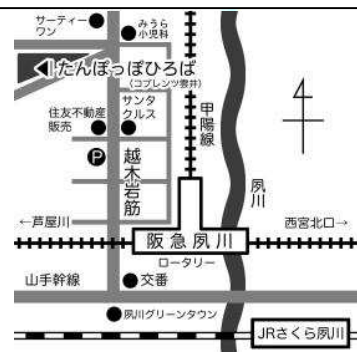

日	月	火	水	木	金	土
			1	2	3	4
			ぽっぽタイム			
5	6	7	8	9	10	11
	ぽっぽタイム		ぽっぽタイム		ぽっぽタイム	
12	13	14	15	16	17	18
19	20	21	22	23	24	25
	ぽっぽタイム		ぽっぽタイム		ぽっぽタイム	
26	27	28	29	30	31	
	ぽっぽタイム		ぽっぽタイム		ぽっぽタイム	

親子のほっとスペース「たんぽぽひろば」

〒662-0064 西宮市雲井町8-43  
コブレンツ雲井 1F・B1フロア  
(阪急夙川駅 北へ徒歩5分)

☎ 0798-61-2123

✉ info@santatta-hiroba.com

🔍 http://www.santatta-hiroba.com

「たんぽぽひろば」は親子のほっとスペース「サンタッタひろば」が運営しています。

蒸し暑かったり、暑かったり、外で過ごしにくい季節になりましたね。そんな時は「たんぽぽひろば」に涼みに来ませんか。1階フロアから地下フロアに降りてくると「涼し〜」と、思わず言葉が出てしまうくらいです。「夏休み中上の子もあそびにきてもいいですか?」とお問い合わせをいただきます。ぜひぜひ一緒にどうぞ。上のお子さんだけでなくご家族の方も「たんぽぽひろば」でほっとお過ごしください。お待ちしております。