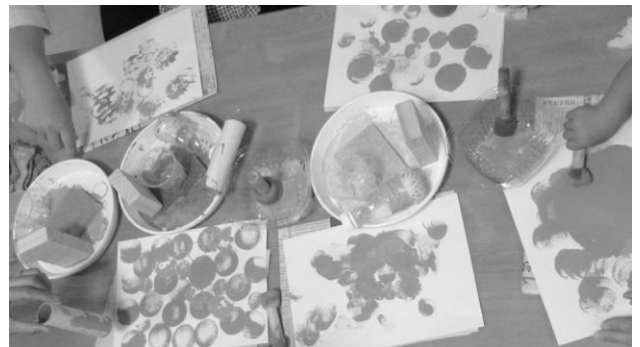

## 5月のたんぽぽより

5/7(月) 心理カウンセラー在室日

5/16(水) ぽっぽスペシャル  
「絵の具でスタンピング!」

サララップの芯やプリンカップ、木片などに  
絵の具をつけて、パタパタパタ。いろんな模様  
ができたよ。スタンピング楽しかったね!

5/21(月) 助産師在室日

5/25(金) ぽっぽスペシャル  
「おこまりごともちり会」