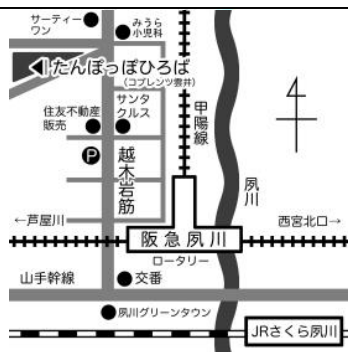

《開室日》 月・水・金（第1金曜日、祝日以外）10:00~15:00

12:00~12:45 は消毒作業のため、一旦閉室いたします。

コンシェルジュ在室日 9/10（金）10:30~11:30

新型コロナウイルス感染拡大等により日程変更する場合があります。

Instagram

Follow Me!
フォローお願いします！

親と子のほっとスペース「たんぽっぽひろば」

〒662-0064 西宮市雲井町8-43
コブレンツ雲井 1F・B1フロア
(阪急夙川駅 北へ徒歩5分)

☎ 0798-61-2123

✉ info@santatta-hiroba.com

🔍 http://www.santatta-hiroba.com

たんぽっぽ Instagram

サンタッタ公式 LINE

西宮市地域子育て支援拠点事業「たんぽっぽひろば」は、市民団体の
親と子のほっとスペース「サンタッタひろば」が西宮市の指定を受けて運営しています。