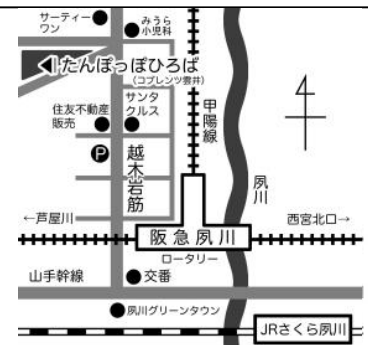

サンタッタ公式 LINE
(公式 LINE ID
@867hesiu)

親子のほっとスペース「たんぽぽひろば」

〒662-0064 西宮市雲井町8-43
コブレンツ雲井 1F・B1フロア
(阪急夙川駅 北へ徒歩5分)

☎ 0798-61-2123

✉ info@santatta-hiroba.com

🔍 http://www.santatta-hiroba.com

西宮市地域子育て支援拠点事業「たんぽぽひろば」は、市民団体の

親子のほっとスペース「サンタッタひろば」が西宮市の指定を受けて運営しています。

おかげさまで3周年を迎えました。

「たんぽぽひろば」では私たちスタッフが「ありがとう」ってみなさんにお伝えする場面が多くあります。私たちが感じているやさしい雰囲気をみなさんも感じてもらえたら、少しでも「ほっと」してもらえたら。すごいことは何もできませんが、私たちはいつも「たんぽぽひろば」でみなさんをお待ちしています。晴れの日も雨の日も、そして、今起こっている不安の中でも。これからもみなさんの場所として来室してもらえたら嬉しいです。