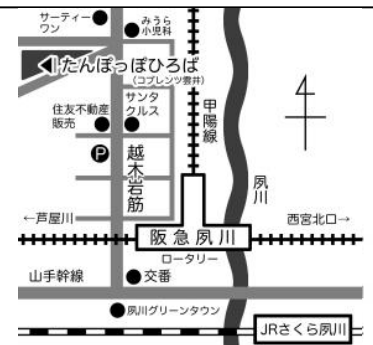

サンタッタ公式 LINE
(公式 LINE ID
@867hesiu)

親子のほっとスペース「たんぽぽひろば」

〒662-0064 西宮市雲井町8-43
コブレンツ雲井 1F・B1フロア
(阪急夙川駅 北へ徒歩5分)

☎ 0798-61-2123
✉ info@santatta-hiroba.com
🔍 http://www.santatta-hiroba.com

西宮市地域子育て支援拠点事業「たんぽぽひろば」は、市民団体の

親子のほっとスペース「サンタッタひろば」が西宮市の指定を受けて運営しています。

2021年が始まりました！

「今年こそは」「今年は」「今年も」いろいろなお気持ちで新年を迎えられたことと想います。
たんぽぽひろばは「今年は」でしょうか。今年たんぽぽタイムをまたしたいですね♪
「今年も」も大事ですね。出産、保育園、幼稚園などはもちろん、離乳食、歯磨きなど
育児に関することいろいろ、今年も一緒に考えさせてくださいね。
みなさまどうぞよろしくお願いいたします。

〔ママタイムズ〕
地域を登録するとおでかけ（イベント）情報、グッズ、成長談等を見ることができます。

〔ママパパマップ〕
現在地の近くにある授乳室やおむつがえの場所がわかります。

* ママ情報ではありませんが〔みやハグ〕もおすすめです。
西宮市の子育てアプリで「子育てガイド」「イベント」「成長日記」「予防接種の予定」はもちろん「災害」「救急」や移動児童館のお知らせなど、市内の情報を受け取ることができます。